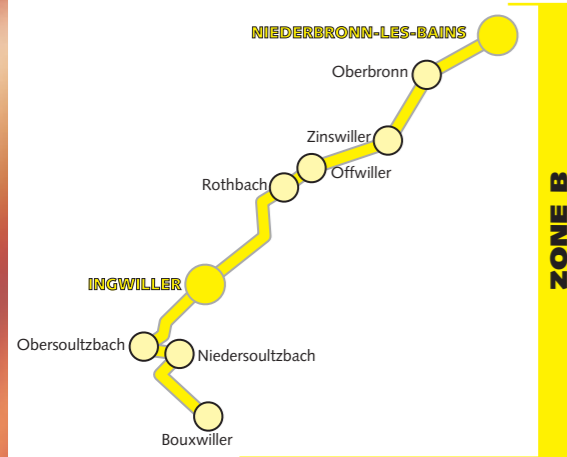

- 1 - Niederbronn les Bains - Hôtel de Ville : correspondance avec la LR316 WISSEMBOURG - NIEDERBRONN-LES-BAINS
- 2 - Niederbronn les Bains - Gare : correspondance avec les services TER vers Haguenau et Strasbourg

**INGWILLER
NIEDERBRONN-
LES-BAINS**

LES TRANSPORTS DU CONSEIL GÉNÉRAL
67
réseau

Horaires valables
à partir du 31 août 2009

Ligne 319

NIEDERBRONN-LES-BAINS • INGWILLER

Numéro de service	2	4	6	8	10	12	14	16	18	20
Jours de circulation	S	S	S	LMJV	LMJV	LMJV	S	LMMeJV	LMMeJV	LMMeJVS
Circule en période scolaire	oui	oui	oui	oui	oui	oui	oui	oui	oui	oui
Circule en période de petites vacances	non	non	non	non	non	non	non	non	non	non
Circule en période de grandes vacances	non	non	non	non	non	non	non	non	non	non
NIEDERBRONN-LES-BAINS Collège Munch	12:00	12:00	12:00	16:35	16:35	16:35				
Gare	12:05	12:05	12:05	16:40	16:40	16:40	12:58	17:40	18:27	
Hôtel de Ville (1)	12:10	12:25	12:10	16:45	16:45	16:45				
OBERBRONN Gerstenfeld			12:15			16:50	13:08	17:50	18:37	6:55
Mairie			12:19			16:54	13:11	17:53	18:40	6:56
Oberbronn-sud		12:30			16:50	16:56	13:13	17:55	18:42	6:57
ZINSWILLER Zinsel du nord		12:35			16:55					7:00
OFFWILLER République	12:22	12:40		16:57						7:05
Libération	12:24	12:42		16:59						7:07
Hanau-Lichtenberg	12:26	12:43		17:01						7:09
ROTHBACH Réservoir	12:28	12:45		17:03						7:13
Le Rothbach	12:30	12:47		17:05						7:15
INGWILLER Gare	12:35			17:10						
OBERSOULTZBACH Mairie										7:30
NIEDERSOULTZBACH Lotissement										7:35
Mairie										7:37
BOUXWILLER Lycée Schattenmann(2)										7:45
Place Château / Lycée (3)										7:50